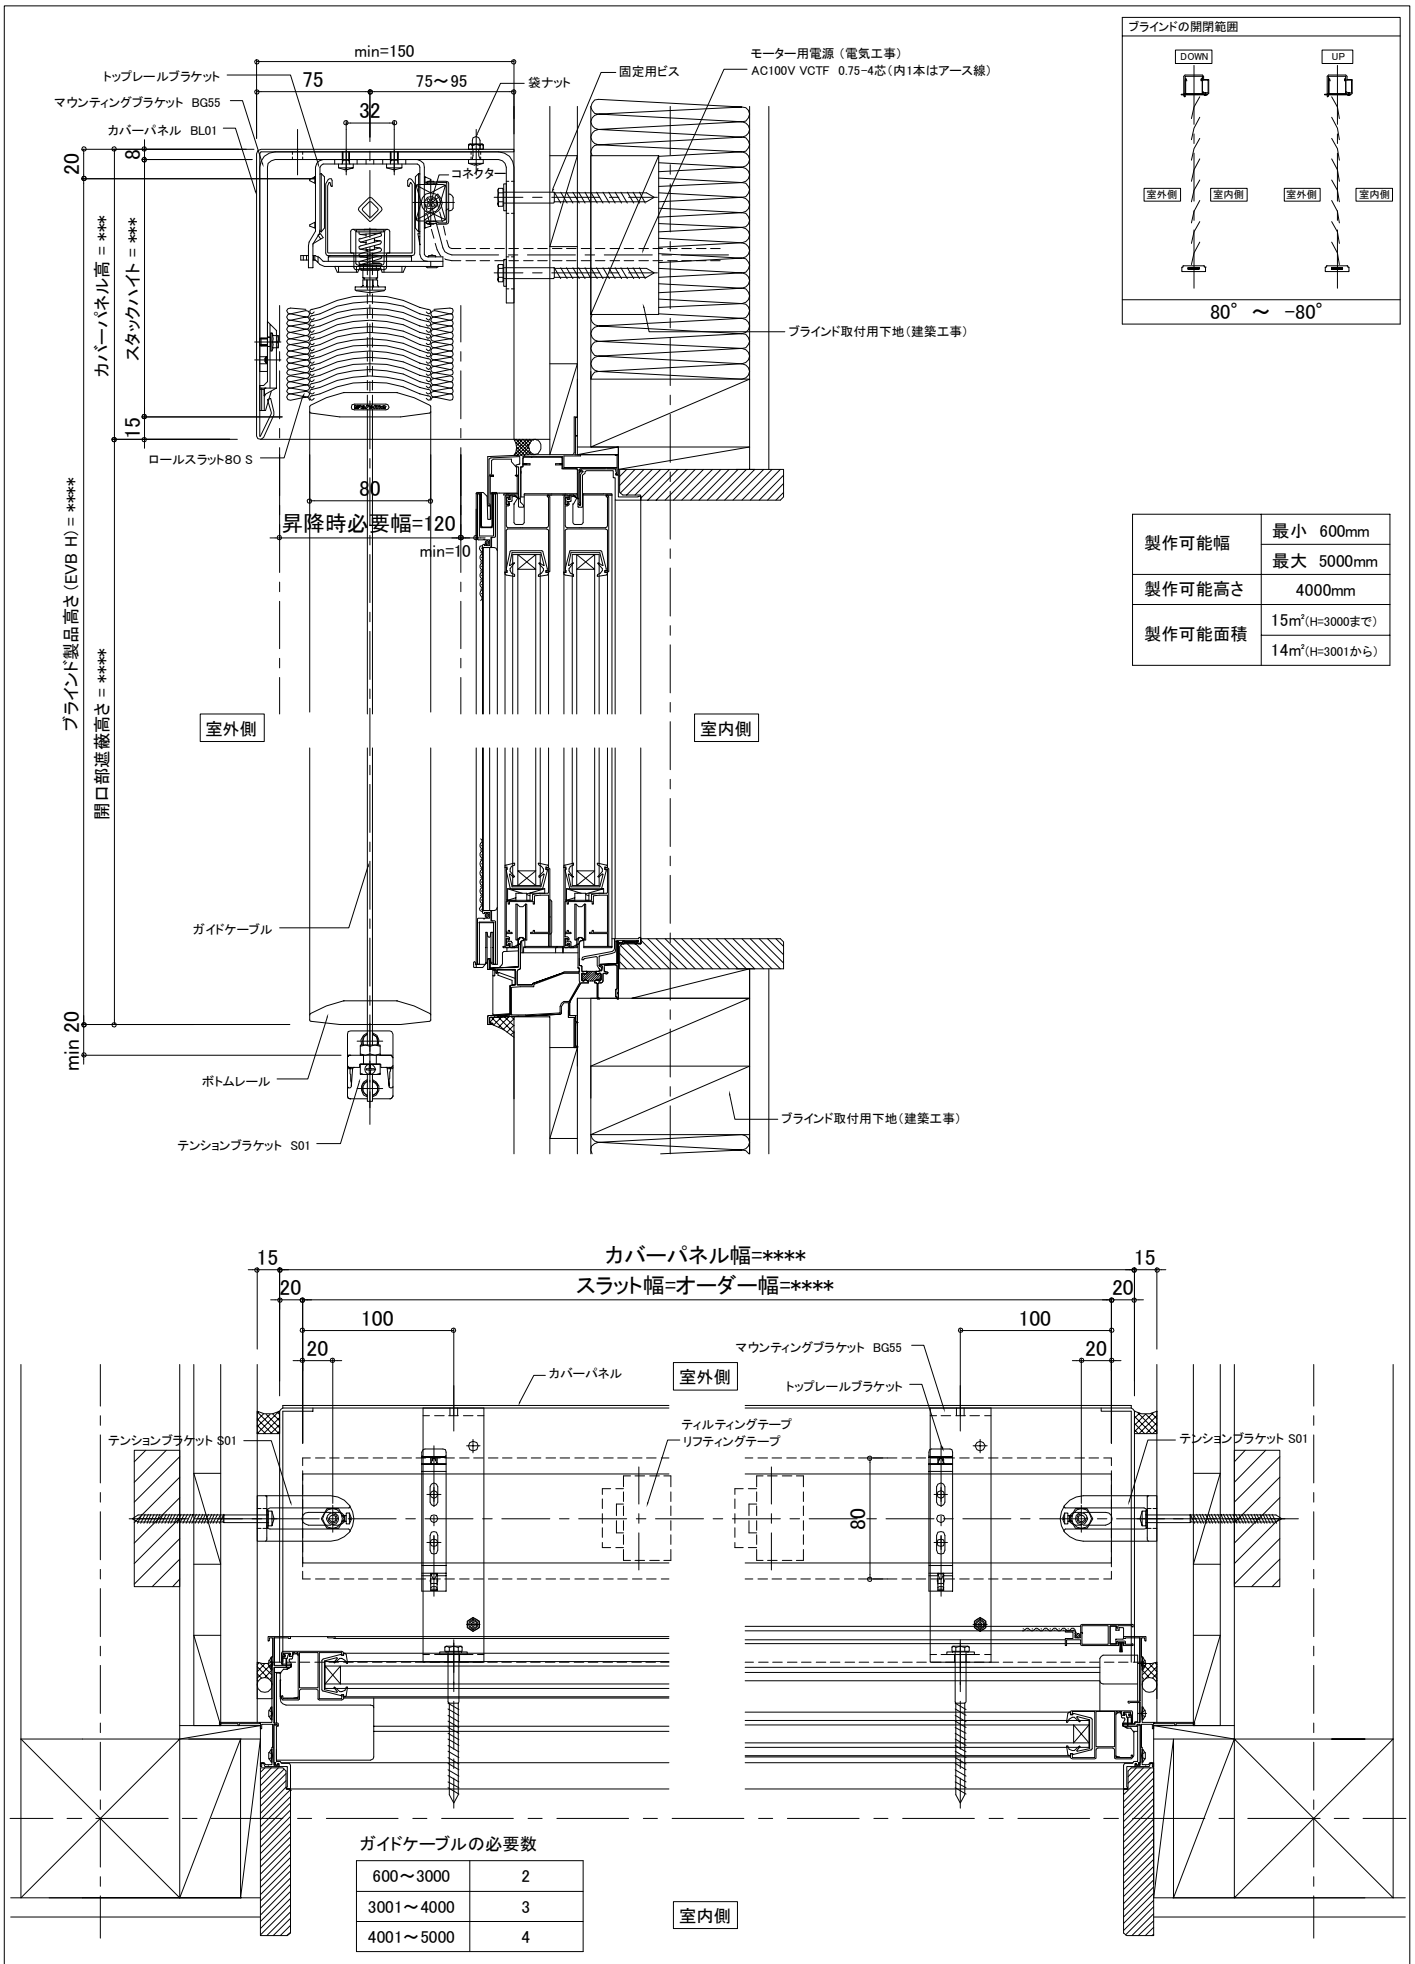

# 電動・ロールスラット 80S・ケーブルガイドタイプ (両袖壁 入隅納まり)

Type E80A2 S

2018.11

製作可能幅	最小 600mm 最大 5000mm
製作可能高さ	4000mm
製作可能面積	15㎡(H=3000まで) 14㎡(H=3001から)